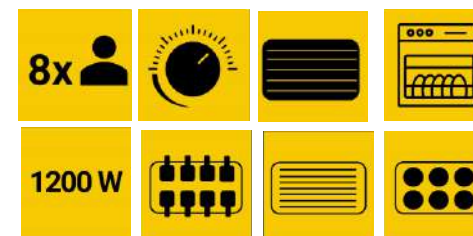

Appareil à raclette multifonctions

RCZ32-BL

SPÉCIFICITÉS TECHNIQUES

Puissance	1900 W
Tension d'alimentation	220 - 240 V ~ 50 / 60 Hz
Bouton Marche / Arrêt	✓
Témoin lumineux	✓
Revêtement antiadhésif	✓
Plaque amovible	✓
Dimensions plaque	43 cm x 30 cm
Cordon d'alimentation	1.2 m
Accessoires	8 poêlons, 8 spatules en bois, plaque à pierrade, plaque mini-crêpes

SPÉCIFICITÉS LOGISTIQUES

Dimension produit (LxPxH) / Poids net	48.0 x 31.0 x 14.0 cm / 9,2 kg
Dimension boîte couleur (LxPxH) / Poids brut	52.0 x 25.8 x 35.0 cm / 10.1 kg
Dimension carton brun (LxPxH) / Poids brut	53.5 x 27.3 x 37.0 cm / 10.8 kg

* Le prix de vente conseillé (PVC) est communiqué à titre indicatif.
Le prix de vente appliqué sur le marché est l'unique responsabilité du distributeur.

Code produit

Code EAN

RCZ32-BL

Conformité :